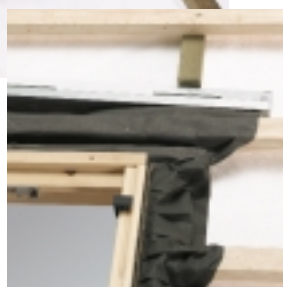

ВНИМАНИЕ:

Если вы покупаете только гидроизоляционный фартук BFX, то на окно не распространяется дополнительная гарантия ВЕЛЮКС (как при покупке BDX-2000). В этом случае действует наша стандартная гарантия на мансардные окна — 5 лет.

ЦЕНЫ НА АКСЕССУАРЫ ДЛЯ МОНТАЖА	C02	F06	M04	M06	M08	M10	P08	S06	S08
BDX-2000 <i>Полный комплект для установки – гарантия 10 лет.</i>	44	44	44	44	44	44	44	44	44
BFX-1000 <i>Гидроизоляционный фартук – обычная гарантия.</i>	29	29	29	29	29	29	29	29	29

*Цена указана в евро и включает НДС.
Оплата в рублях.*

ВЕЛЮКС Россия ЗАО
117335, Москва,
ул. Архитектора Власова, д. 3
Бесплатная информационная линия:
Москва: (095) 737 7520
Регионы: 8 800 200 7520
www.VELUX.ru

Ваш дилер: