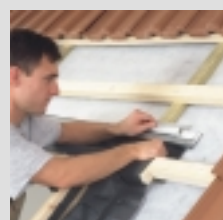

ТЕПЛОИЗОЛЯЦИОННЫЙ КОНТУР

Служит для правильной теплоизоляции периметра оконной коробки, устраняя «мостики холода».

ГИДРОИЗОЛЯЦИОННЫЙ ФАРТУК

Надежно соединяет мансардное окно и подкровельный гидроизоляционный материал.

1: Теплоизоляционный контур устанавливается на обрешетку.

2: Мансардное окно ВЕЛЮКС устанавливается внутрь теплоизоляционного контура.

3: Гидроизоляционный фартук крепится к оконной коробке, плотно облекая обрешетку.

4: Устанавливается оклад ВЕЛЮКС.

5: Укладывается кровельный материал.

Установка окна с использованием комплекта BDX-2000 занимает значительно меньше времени.

- Все элементы комплекта BDX-2000 точно соответствуют размерам окна и не требуют дополнительной подгонки.

- Монтажные пластины BDX-2000 и окна полностью совмещаются.

- Плиссированный фартук плотно облекает обрешетку, не требуя раскроя.

- BDX-2000 включает в себя специальный дренажный желоб, который устанавливается без дополнительной опоры над мансардным окном ВЕЛЮКС.