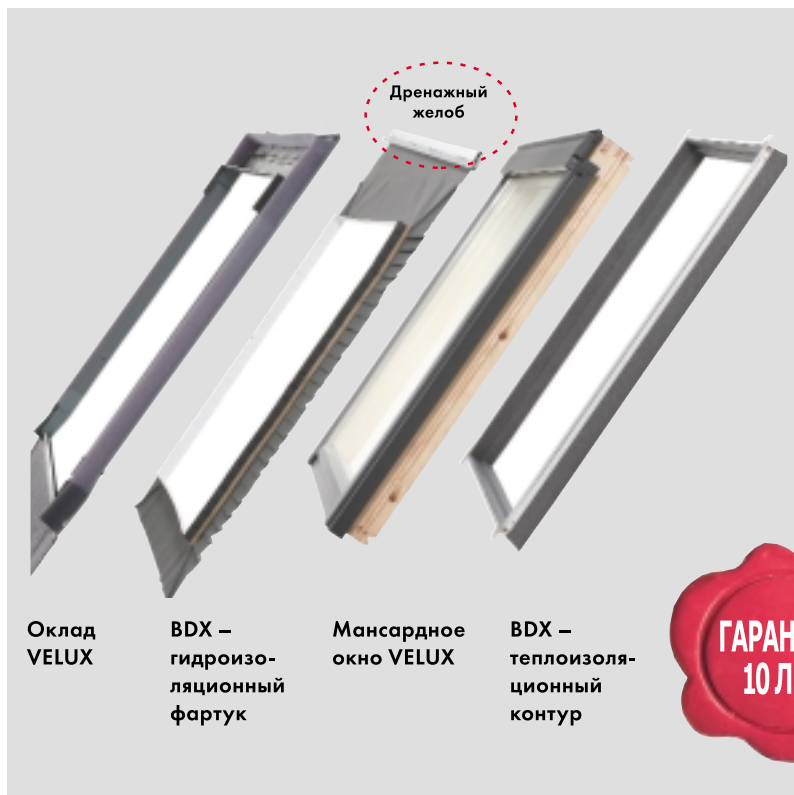

VELUX®

BDX-2000: КОМПЛЕКТ ДЛЯ ГИДРО- И ТЕПЛОИЗОЛЯЦИИ МАНСАРДНОГО ОКНА

*Надежная установка
+ гарантия 10 лет на продукцию.*

ЖИЗНЬ В ЛУЧШЕМ СВЕТЕ

МАНСАРДНОЕ ОКНО + ОКЛАД + BDX-2000 И 10 ЛЕТ ГАРАНТИИ

НАДЕЖНАЯ УСТАНОВКА

Комплект для установки BDX-2000 помогает надежно соединить мансардное окно с гидро- и теплоизоляционным материалом. BDX-2000 – это полный и готовый к установке комплект, включающий в себя следующие компоненты:

ТЕПЛОИЗОЛЯЦИОННЫЙ КОНТУР

Служит для правильной теплоизоляции периметра оконной коробки, устраняя «мостики холода».

ГИДРОИЗОЛЯЦИОННЫЙ ФАРТУК

Надежно соединяет мансардное окно и подкровельный гидроизоляционный материал.