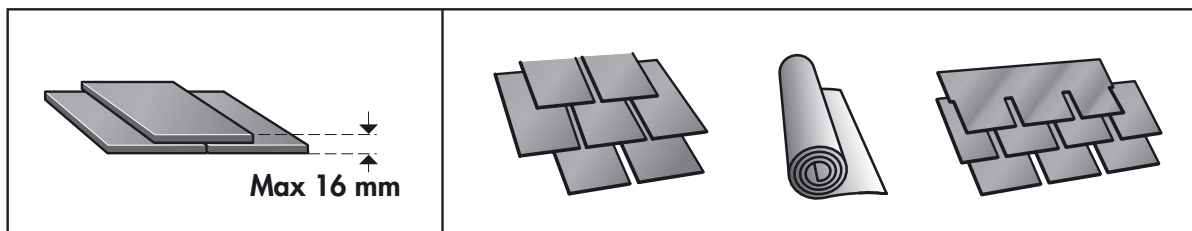

EKS/EKX

VELUX®

A: VELUX Österreich GmbH
☎ 02245/32 3 50
AUS: VELUX Australia Pty. Ltd.
☎ (02) 9550 3288
B: VELUX Belgium
☎ (010) 42.09.09
BG: VELUX Bulgaria EOOD
☎ 02/955 99 30
BIH: VELUX Bosna i Hercegovina d.o.o.
☎ 033/626 493, 626 494
BY: VELUX Roof Windows
☎ (017) 217 7385
CDN: VELUX Canada Inc.
☎ 1 800 88-VELUX (888-3589)
CH: VELUX Schweiz AG
☎ 062/289 44 44
CHN: VELUX (CHINA) CO., LTD.
☎ 0316-607 27 27
CZ: VELUX Česká republika, s.r.o.
☎ 531 015 511
D: VELUX Deutschland GmbH
☎ 0180-333 33 99