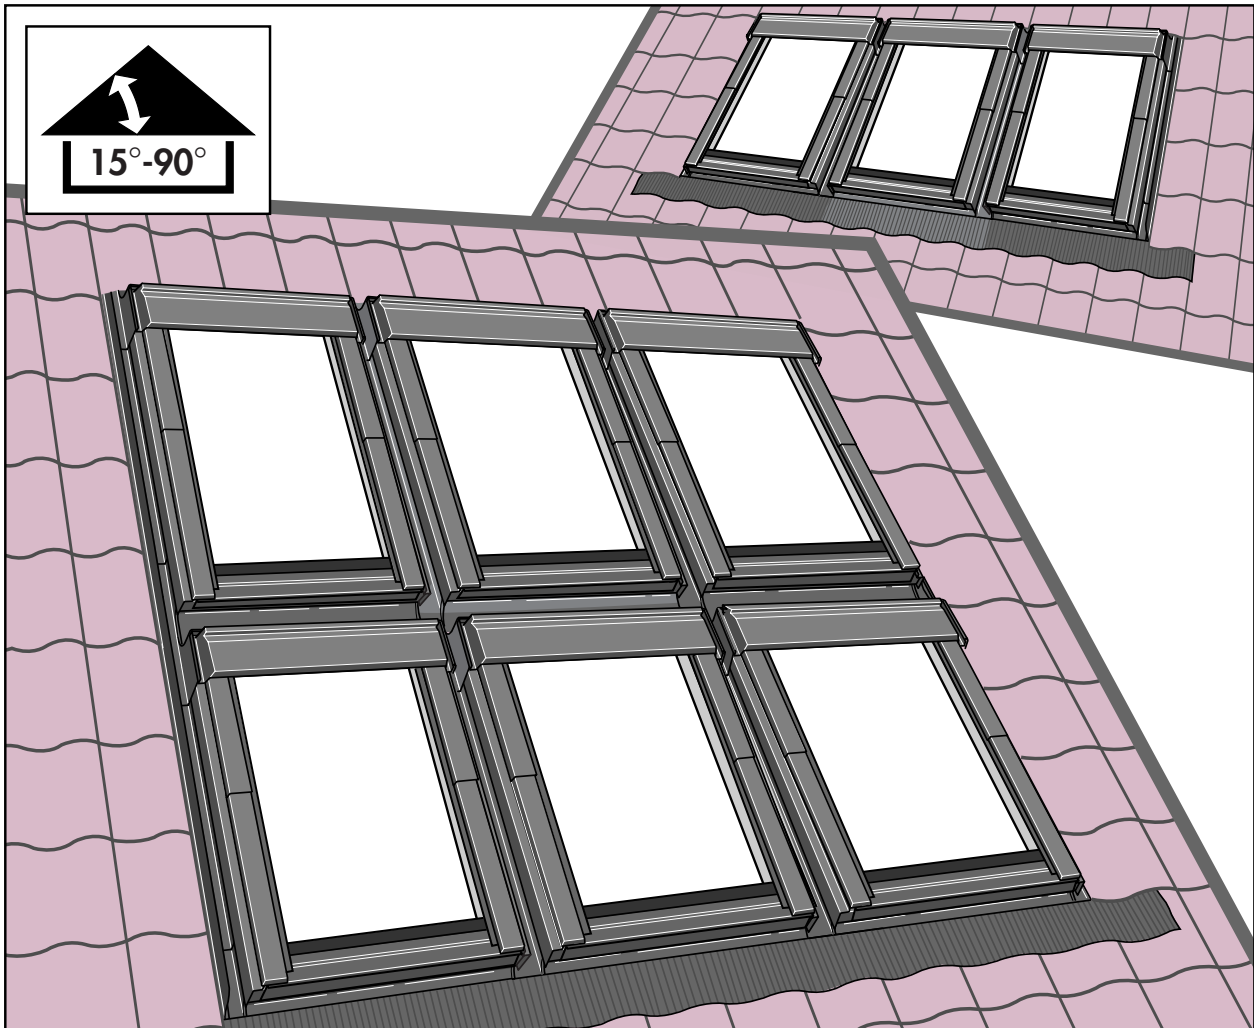

# EKH/EKW/EKX

A: VELUX-DACHFLÄCHENFENSTER  
GES. M.B.H.  
☎ 02245/32 3 50

AUS: VELUX (AUSTRALIA) PTY. LTD.  
☎ (02) 9550 3288

B: N.V. VELUX-BELGIUM S.A.  
☎ (010) 42.09.09

BIH: VELUX KROVNI PROZORI d.j.l.  
☎ 71 65 48 45