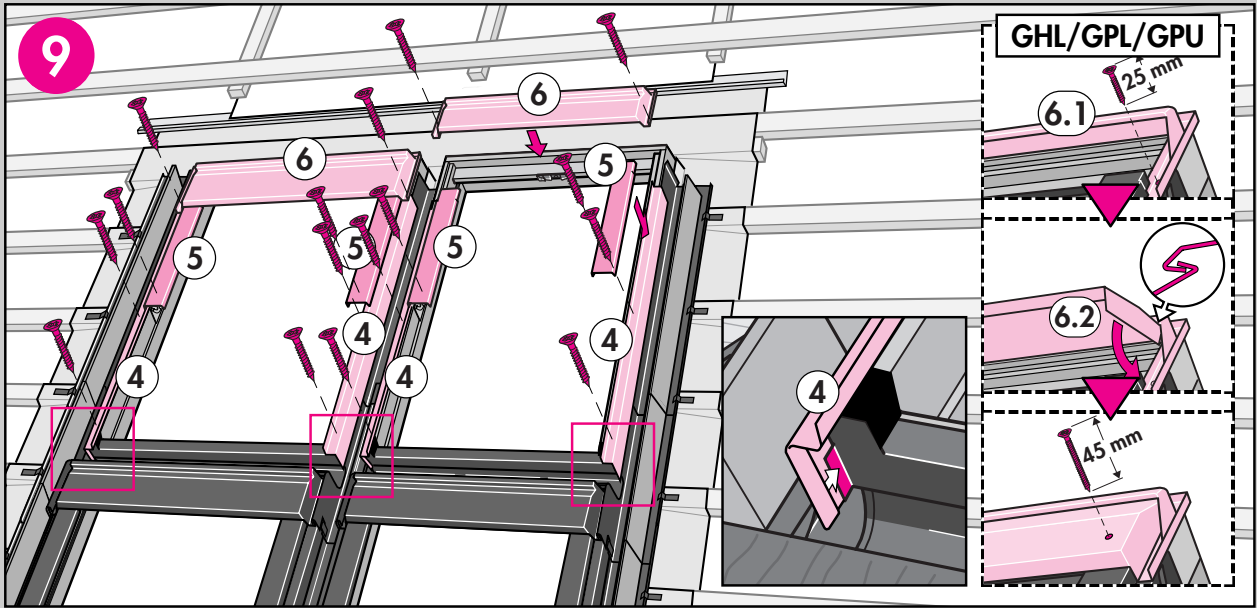

ZA: VELUX-SOUTH AFRICA (PTY.) LTD.  
☎ (011) 907 1806

[www.VELUX.com](http://www.VELUX.com)

12