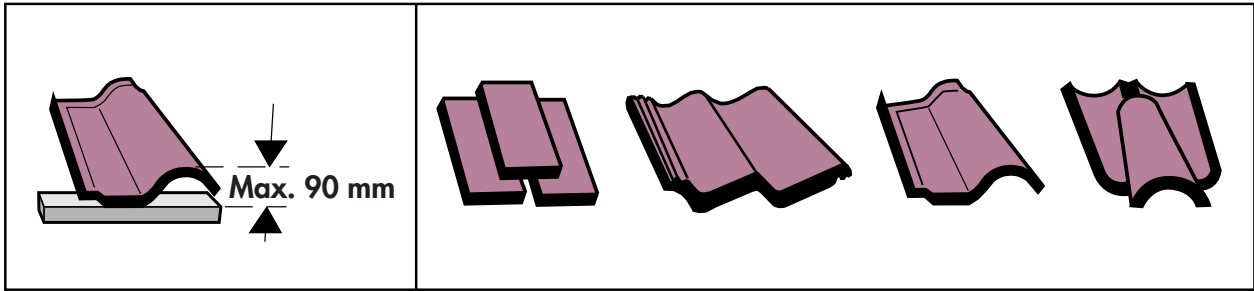

# EKH/EKW/EKX

A: VELUX-DACHFLÄCHENFENSTER  
GES. M.B.H.  
☎ 02245/32 3 50

AUS: VELUX (AUSTRALIA) PTY. LTD.  
☎ (02) 9550 3288

B: N.V. VELUX-BELGIUM S.A.  
☎ (010) 42.09.09

BIH: VELUX KROVNI PROZORI d.j.l.  
☎ 71 65 48 45