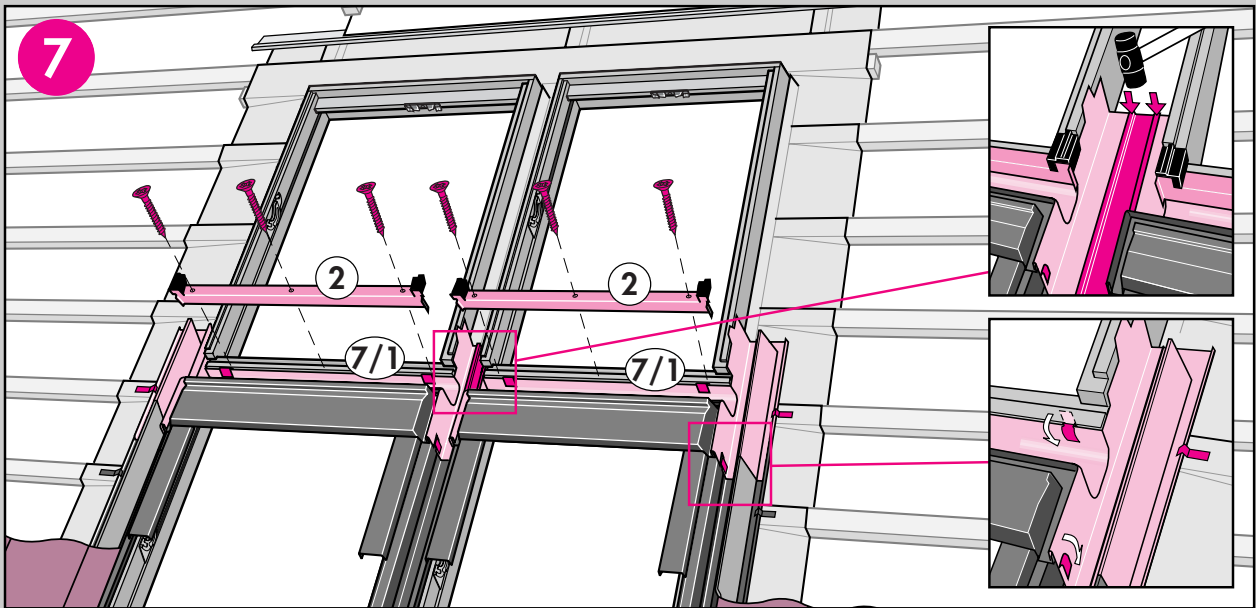

ZA: VELUX-SOUTH AFRICA (PTY.) LTD.  
☎ (011) 907 1806

[www.VELUX.com](http://www.VELUX.com)

12