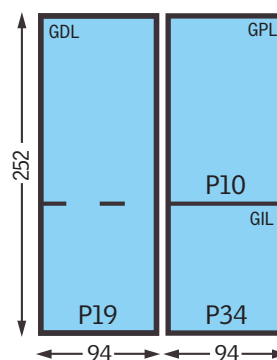

Окно-балкон GDL Cabrio

Окно-балкон состоит из двух элементов. Верхняя часть открывается по верхней оси до 45° с помощью нижней ручки, а также по средней оси. Нижняя часть раскладывается наружу, при этом по бокам автоматически выдвигаются специальные перила.

Окно-балкон производится в одном размере:
ширина - 94 см,
общая высота - 252 см

Может устанавливаться в комбинациях с другими окнами. Вариант представлен на иллюстрации.

Рекомендованная высота установки
Расстояние от пола до верхнего края окна – около 200 см. В таблице приведена зависимость высоты установки окна-балкона от угла наклона кровли.

Цена на окно-балкон указана в рублях с НДС. Действительна с 01.03.13.

Код окна	Размер (ширина и высота) см	94x252 P19
GDL 3073	Окно-балкон	124 000