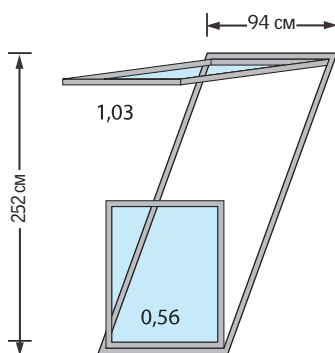

Окно-балкон GDL Cabrio

На природу - в одно мгновение

VELUX®

Изобретено
VELUX
Производится
с 1990 года

Балкон в мансарде?
Окно GDL Cabrio монтируется в кровлю, как любое другое окно VELUX. При открывании превращается в настоящий балкон.

Окно-балкон GDL Cabrio

Окно-балкон состоит из двух элементов. Верхняя часть открывается по верхней оси до 45° с помощью нижней ручки, а также по средней оси. Нижняя часть раскладывается наружу, при этом по бокам автоматически выдвигаются специальные перила.

Окно-балкон производится в одном размере:
ширина - 94 см,
общая высота - 252 см

Может устанавливаться в комбинациях с другими окнами. Вариант представлен на иллюстрации.

Рекомендованная высота установки
Расстояние от пола до верхнего края окна – около 200 см. В таблице приведена зависимость высоты установки окна-балкона от угла наклона кровли.

Цена на окно-балкон указана в рублях с НДС. Действительна с 01.03.13.

Код окна	Размер (ширина и высота) см	94x252 P19
GDL 3073	Окно-балкон	124 000