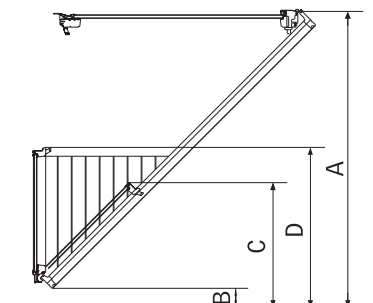

# Окно-балкон GDL Cabrio

Окно-балкон состоит из двух элементов. Верхняя часть открывается по верхней оси до 45° с помощью нижней ручки, а также по средней оси. Нижняя часть раскладывается наружу, при этом по бокам автоматически выдвигаются специальные перила.

Окно-балкон производится в одном размере:  
ширина - 94 см,  
общая высота - 252 см

Может устанавливаться в комбинациях с другими окнами. Вариант представлен на иллюстрации.

Рекомендованная высота установки  
Расстояние от пола до верхнего края окна – около 200 см. В таблице приведена зависимость высоты установки окна-балкона от угла наклона кровли.