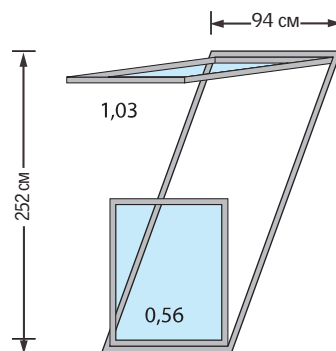

# Окно-балкон GDL Cabrio

Окно-балкон состоит из двух элементов. Верхняя часть открывается по верхней оси до 45° с помощью нижней ручки, а также по средней оси. Нижняя часть раскладывается наружу, при этом по бокам автоматически выдвигаются специальные перила.

Окно-балкон производится в одном размере:  
ширина - 94 см,  
общая высота - 252 см

Может устанавливаться в комбинациях с другими окнами. Вариант представлен на иллюстрации.

Рекомендованная высота установки  
Расстояние от пола до верхнего края окна – около 200 см. В таблице приведена зависимость высоты установки окна-балкона от угла наклона кровли.

Цена на окно-балкон указана в рублях с НДС. Действительна с 01.03.13.

Код окна	Размер (ширина и высота) см	94x252 P19
<b>GDL 3073</b>	Окно-балкон	124 000