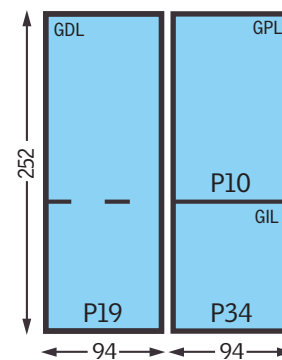

# Окно-балкон GDL Cabrio

Окно-балкон состоит из двух элементов. Верхняя часть открывается по верхней оси до 45° с помощью нижней ручки, а также по средней оси. Нижняя часть раскладывается наружу, при этом по бокам автоматически выдвигаются специальные перила.

Окно-балкон производится в одном размере:  
ширина - 94 см,  
общая высота - 252 см

Может устанавливаться в комбинациях с другими окнами. Вариант представлен на иллюстрации.

Рекомендованная высота установки  
Расстояние от пола до верхнего края окна – около 200 см. В таблице приведена зависимость высоты установки окна-балкона от угла наклона кровли.

Цена на окно-балкон указана в рублях с НДС. Действительна с 01.03.13.

Код окна	Размер (ширина и высота) см	94x252 P19
<b>GDL 3073</b>	Окно-балкон	124 000