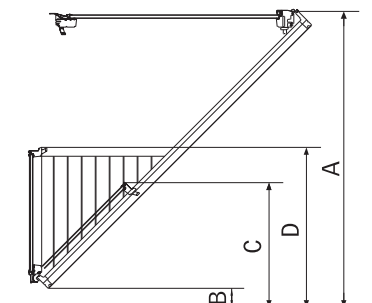

Окно-балкон GDL Cabrio

Окно-балкон состоит из двух элементов. Верхняя часть открывается по верхней оси до 45° с помощью нижней ручки, а также по средней оси. Нижняя часть раскладывается наружу, при этом по бокам автоматически выдвигаются специальные перила.

Окно-балкон производится в одном размере:
ширина - 94 см,
общая высота - 252 см

Может устанавливаться в комбинациях с другими окнами. Вариант представлен на иллюстрации.

Рекомендованная высота установки
Расстояние от пола до верхнего края окна – около 200 см. В таблице приведена зависимость высоты установки окна-балкона от угла наклона кровли.